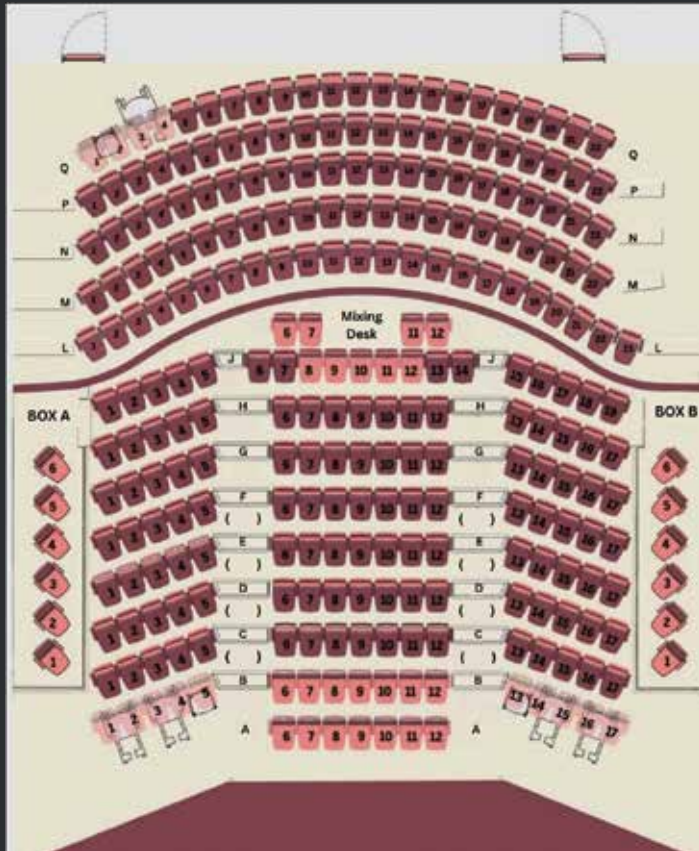

CROESO WELCOME

CYNLLUN EISTEDD

SEATING PLAN